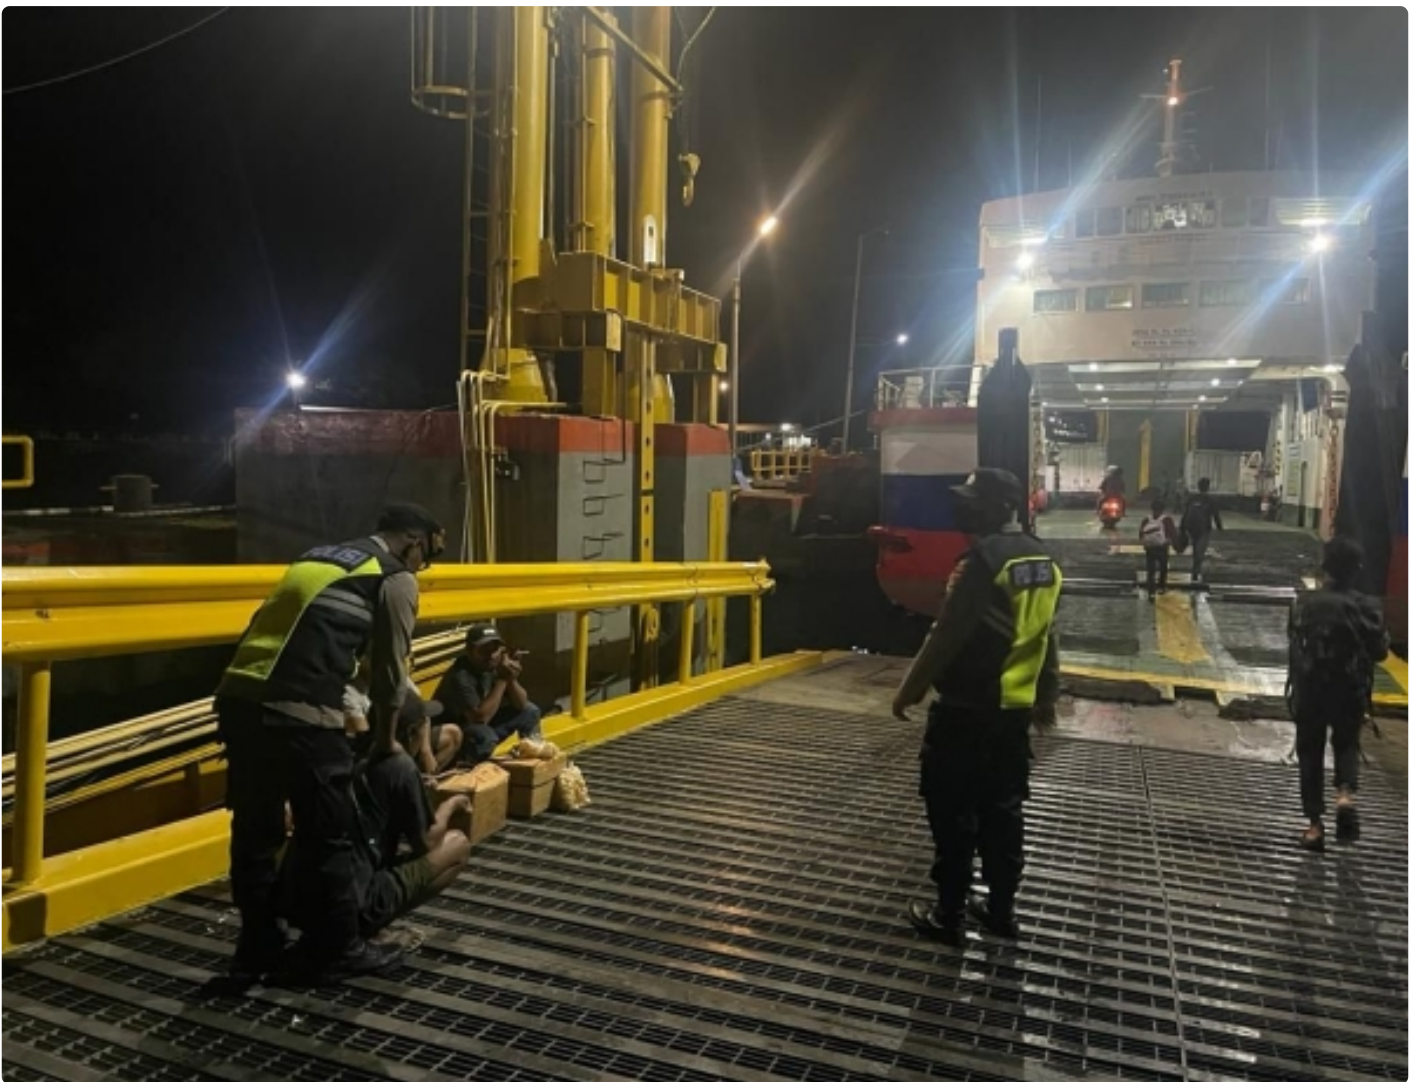

EKSPOS

Antisipasi Tindakan Kriminal, Kapolsek Kawasan Pelabuhan Laut Poto Tano Lakukan Patroli Dialogis

Syafruddin Adi - SUMBAWABARAT.EKSPOS.CO.ID

Oct 15, 2022 - 21:51

Sumbawa Barat NTB - Kapolsek kawasan pelabuhan laut Tano Kabupaten Sumbawa Barat melakukan kegiatan patroli dialogis di kawasan pelabuhan untuk menjaga ketertiban dan keamanan pelabuhan.

Kegiatan itu dilakukan pada Jumat, 14 Oktober 2022 pukul 21.50 wita dengan 2 orang personil," kata Kapolres Sumbawa Barat AKBP Heru Muslimin, S. Ik., M. IP melalui Kasi humas IPDA Eddy Soebandi, S. Sos kepada media.

Ia mengatakan, kegiatan ini dalam mendukung program presisi kapolri nomor urut 2 tentang menjamin keamanan untuk mendukung program pembangunan di Kabupaten Sumbawa Barat. "Anggota Polsek Kawasan Pelabuhan Laut Tano telah melaksanakan giat patroli dialogis di areal Pelabuhan Poto Tano dengan sasaran pengguna Jasa Pelabuhan Poto Tano," ujarnya.

Dalam pelaksanaan kegiatan, anggota patroli menyampaikan himbauan berupa waspada terhadap 3C, Narkoba, dan selalu menjaga kamtibmas untuk kenyamanan bersama. "Jangan percaya dengan berita Hoax atau ujaran kebencian di medsos yang belum jelas sumber kebenarannya," ungkapnya.